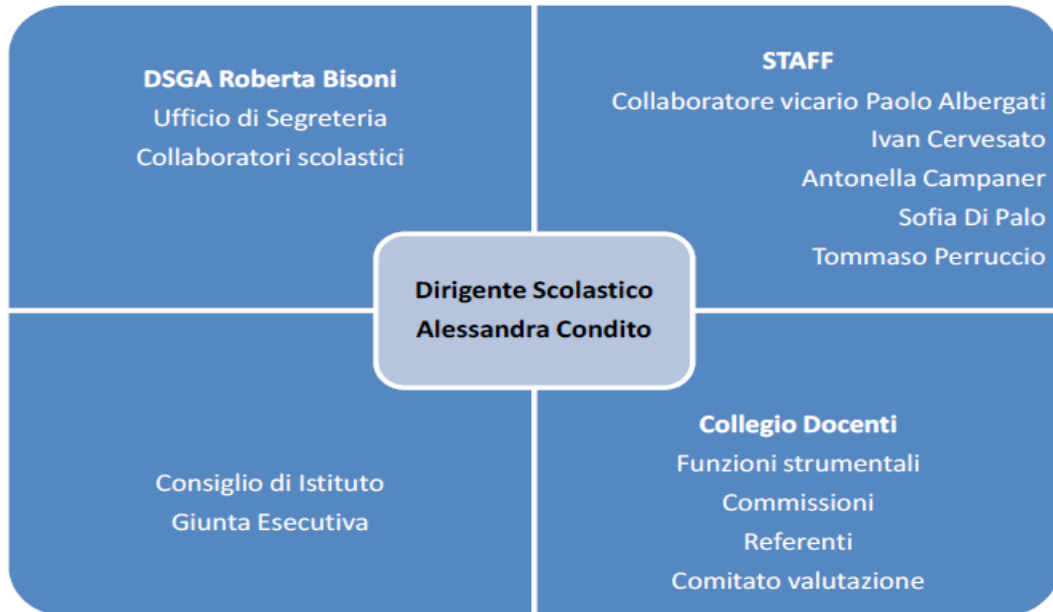

Liceo Scientifico Statale

Albert Einstein
Organigramma – Funzionigramma

a.s. 2020-2021

FUNZIONI STRUMENTALI

- **Area alternanza scuola-lavoro:** Laura Iraci
- **Area orientamento in entrata:** Sofia Di Palo
- **Area linguistica:** Paola Norbiato